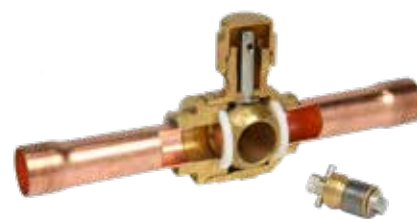

Precios 2019

Válvulas Bola

Modelo	Descripción	Precio de lista USD
FB-BV-2-S-T	Válvula bola de 1/4" soldable con válvula de acceso	\$ 56
FB-BV-3-S	Válvula bola de 3/8" soldable sin válvula de acceso	\$ 47
FB-BV-3-S-T	Válvula bola de 3/8" soldable con válvula de acceso	\$ 59
FB-BV-4-S	Válvula bola de 1/2" soldable sin válvula de acceso	\$ 48
FB-BV-4-S-T	Válvula bola de 1/2" soldable con válvula de acceso	\$ 60
FB-BV-5-S-T	Válvula bola de 5/8" soldable con válvula de acceso	\$ 60
FB-BV-6-S-T	Válvula bola de 3/4" soldable con válvula de acceso	\$ 83
FB-BV-7-S	Válvula bola de 7/8" soldable sin válvula de acceso	\$ 73
FB-BV-7-S-T	Válvula bola de 7/8" soldable con válvula de acceso	\$ 85
FB-BV-9-S	Válvula bola de 1-1/8" soldable sin válvula de acceso	\$ 101
FB-BV-9-S-T	Válvula bola de 1-1/8" soldable con válvula de acceso	\$ 113
FB-BV-11-S	Válvula bola de 1-3/8" soldable sin válvula de acceso	\$ 155
FB-BV-11-S-T	Válvula bola de 1-3/8" soldable con válvula de acceso	\$ 155
FB-BV-13-S	Válvula bola de 1-5/8" soldable sin válvula de acceso	\$ 202
FB-BV-13-S-T	Válvula bola de 1-5/8" soldable con válvula de acceso	\$ 213
FB-BV-17-S	Válvula bola de 2-1/8" soldable sin válvula de acceso	\$ 349
FB-BV-17-S-T	Válvula bola de 2-1/8" soldable con válvula de acceso	\$ 353
FB-BV-21-S	Válvula bola de 2-5/8" soldable sin válvula de acceso	\$ 653
FB-BV-21-S-T	Válvula bola de 2-5/8" soldable con válvula de acceso	\$ 665
FB-BV-25-S-T	Válvula bola de 3-1/8" soldable con válvula de acceso	\$ 767